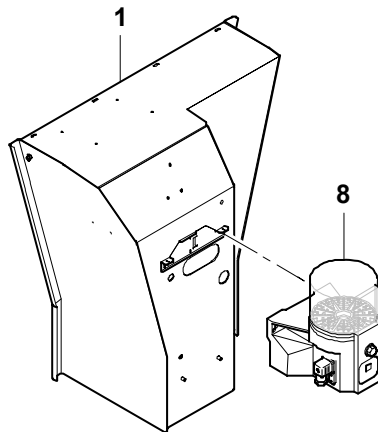

GROVE

STEUEREINHEIT RECHTS
CONTROL UNIT RIGHT

BILDТАFЕL
PICTORIAL DISPLAY

GMK 6300
BE 506
G 781

02.11

3169486-ETL F

1/2

GROVE

STEUEREINHEIT RECHTS
CONTROL UNIT RIGHT

BILDTADEL
PICTORIAL DISPLAY

02.11

3169486-ETL F

2/2

GMK 6300
BE 506
G 781