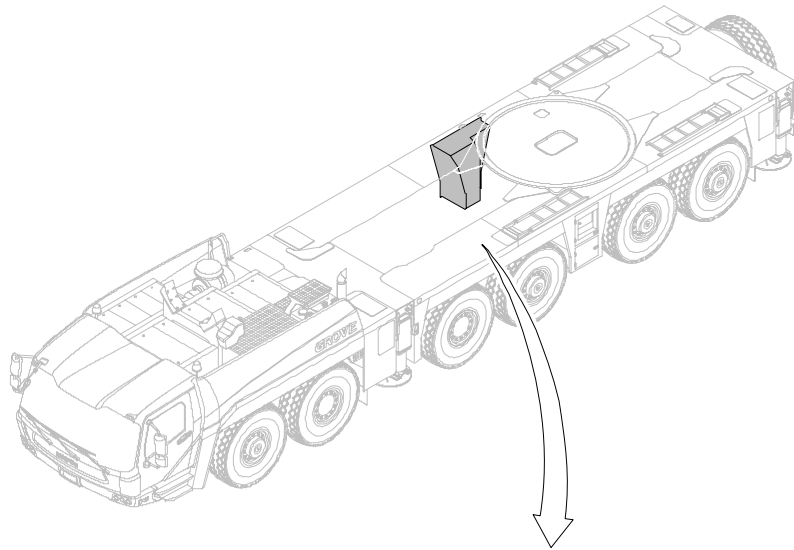

GROVE

STEUEREINHEIT RECHTS
CONTROL UNIT RIGHT

BILDТАFЕL
PICTORIAL DISPLAY

GMK 6300
BE 506
G 781

02.11

3169486-ETL F

1/2

GROVE