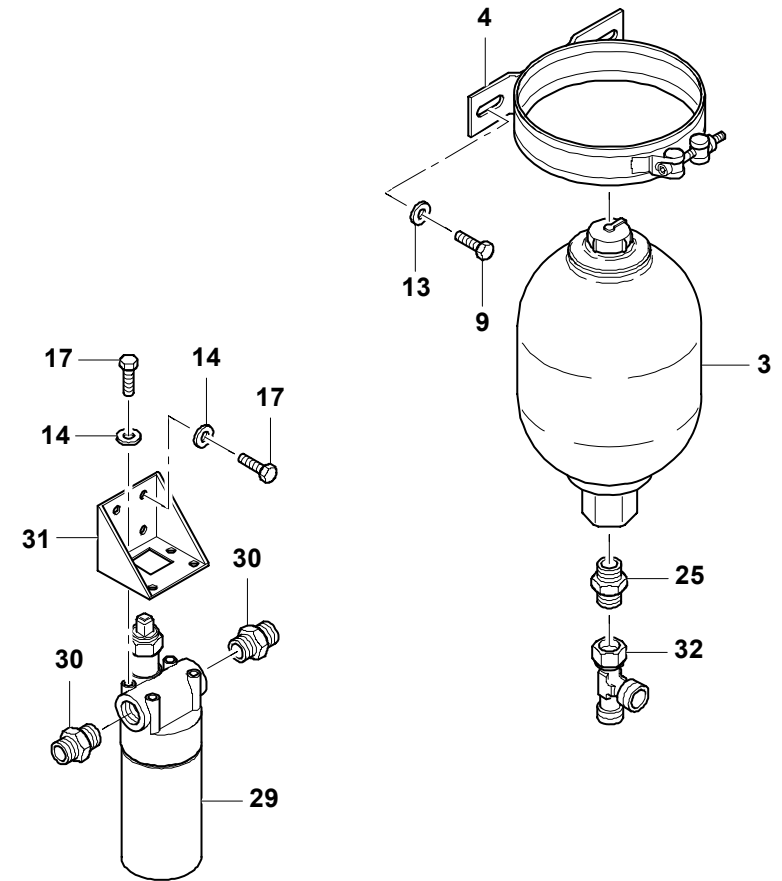

GROVE

STEUEREINHEIT RECHTS
CONTROL UNIT RIGHT

BILDТАFЕL
PICTORIAL DISPLAY

GMK 6300
BE 506
G 781

02.11

3169486-ETL F

1/2

GROVE

STEUEREINHEIT RECHTS
CONTROL UNIT RIGHT

BILDTADEL
PICTORIAL DISPLAY

02.11

3169486-ETL F

2/2

GMK 6300
BE 506
G 781