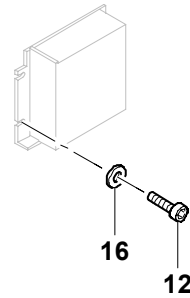

GROVE

STEUEREINHEIT RECHTS
CONTROL UNIT RIGHT

BILDТАFЕL
PICTORIAL DISPLAY

GMK 6300
BE 506
G 781

02.11

3169486-ETL F

1/2

GROVE